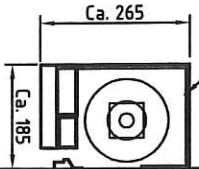

Buismotor (24 Volt)

sleutelschakelaar

1050

Dagmaathoogte: xxxx

Dagmaathoogte: xxxx

Sleutelschakelaar

Afdekkap: optioneel

Vloeroppervlak