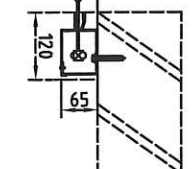

Buismotor (24 Volt)

sleutelschakelaar

1050

Dagmaathoogte: xxxx

Dagmaathoogte: xxxx

Sleutelschakelaar

Afdekkap: optioneel

Vloeroppervlak