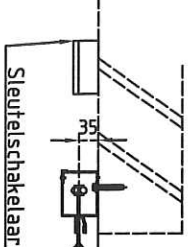

Buismotor (24 Volt)

sleutelschakelaar

1050

Dagmaathoogte: xxxx

Dagmaathoogte: xxxx

Sleutelschakelaar

Afdekkap: optioneel

Vloeroppervlak