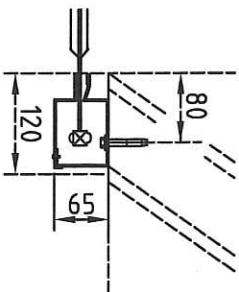

Wandcontactdoos 230 Volt

Besturingskast met optionele noodstroomaccu

Motor + besturing, links of rechts uit te voeren.  
Bediening: Sleutelschakelaar of drukknoppen  
Zelfsluitend middels aansturing vanaf BMC of rookdetectieset.

Buismotor (24 Volt)

sleutelschakelaar

1050

Dagmaathoogte: xxxx

Dagmaathoogte: xxxx

Sleutelschakelaar

Afdekkap: optioneel

Vloeroppervlak