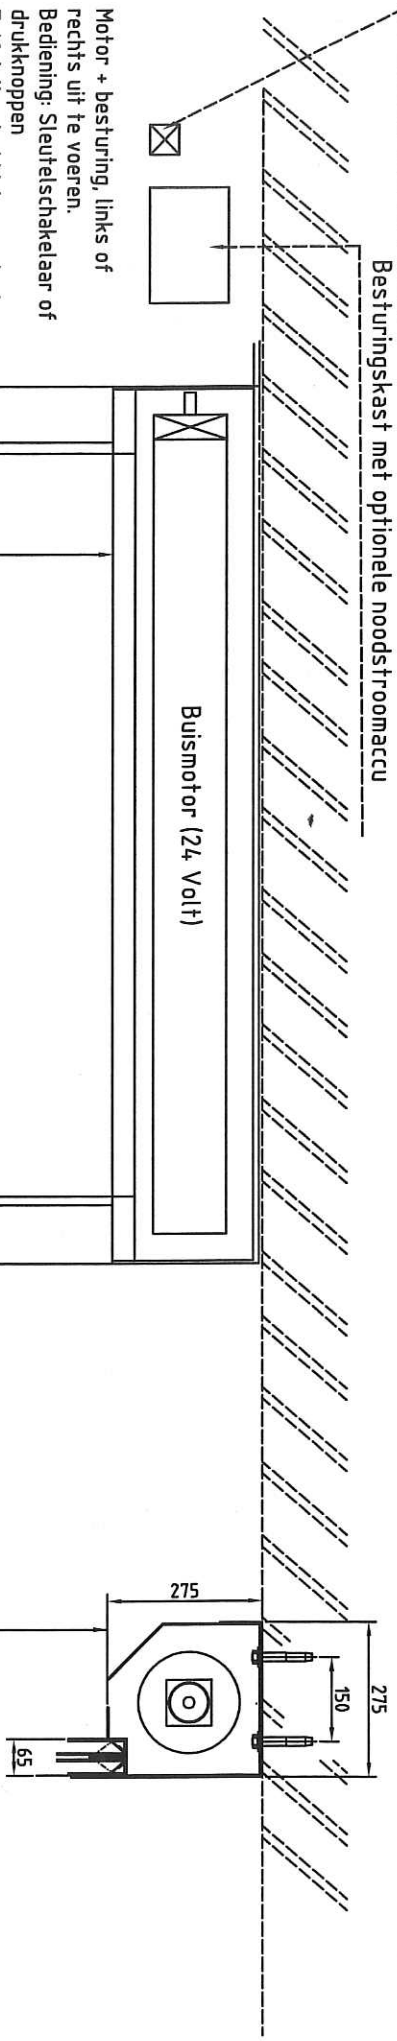

Wandcontactdoos 230 Volt

Besturingskast met optionele noodstroomaccu

Motor + besturing, links of rechts uit te voeren.
 Bediening: Sleutelschakelaar of drukknoppen
 Zelfsluitend middels aansturing vanaf BMC of rookdetectieset.

PROJECTNUMMER TEKENNUMMER	REV -	BEAAND/BLAEN 01/01	Tekeningsnummers *****-1
REVISIE	DIEN	DATUM	
-	EL	14-08-13	
BESCHRIJVING: Brandwerend rolscherm, Montage in de dag			
GETEGEND: EL	GEZIEEN	Brandwerende Deuren en Constructiefabriek Lommelbergstraat 76 7547 AJ Enschede NEDERLAND	
SCHAAK: NWT		MATEN IN MM © BMC - Enschede Vof	
			Tel. 053-4327794 Fax. 053-4306256