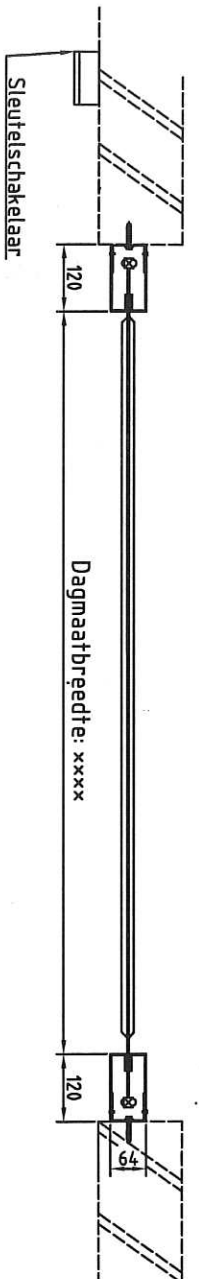

Wandcontactdoos 230 Volt

Besturingskast met optionele noodstroomaccu

Motor + besturing, links of rechts uit te voeren.
 Bediening: Sleutelschakelaar of drukknoppen
 Zelfsluitend middels aansturing vanaf BMC of rookdetectieset.

PROJECTNUMMER TEKENNUMMER	REV -	BEAAND/BLAEN 01/01	Tekeningsnummers *****-1
REVISIE	DIEN	DATUM	
-	EL	14-08-13	
BESCHRIJVING: Brandwerend rolscherm, Montage in de dag			
GETEGEND: EL	GEZIEEN	Brandwerende Deuren en Constructiefabriek Lommelbergstraat 76 7547 AJ Enschede NEDERLAND	
SCHAAK: NWT		MATEN IN MM © BMC - Enschede Vof	
			Tel. 053-4327794 Fax. 053-4306256